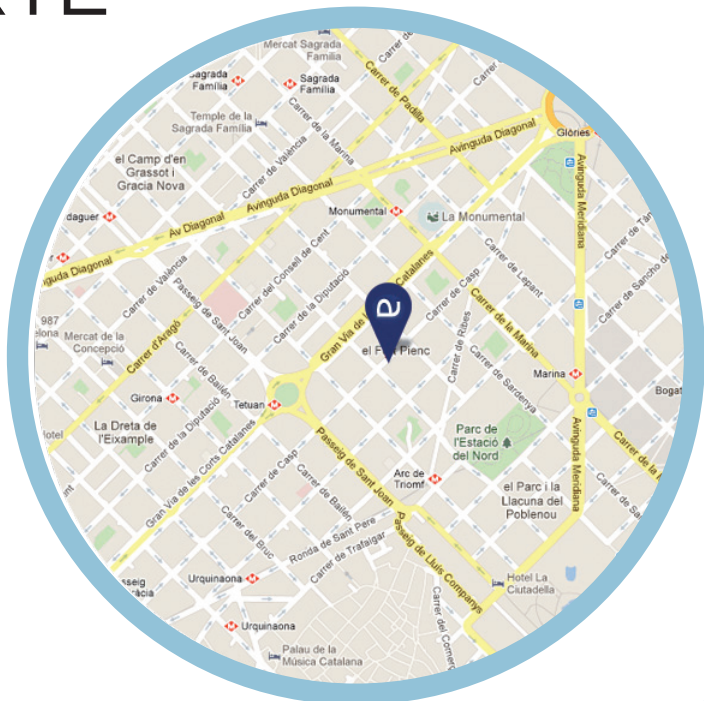

CP. - 08013

Nº CAMAS - 222

PROVINCIA - BARCELONA

SITUACIÓN Y FACILIDADES DE TRANSPORTE

08013

08013

08013

08013

08013

08013

08013

08013

08013

AYRE
HOTELS

C/ Caspe, 103, 08013, Barcelona · Tel.: +34 93 2467000 · GPS: Lat: 41°23'45.38N - Lon: 2°10'45.85E
caspe@ayrehoteles.com · www.ayrehoteles.com

A Y R E
HOTEL CASPE